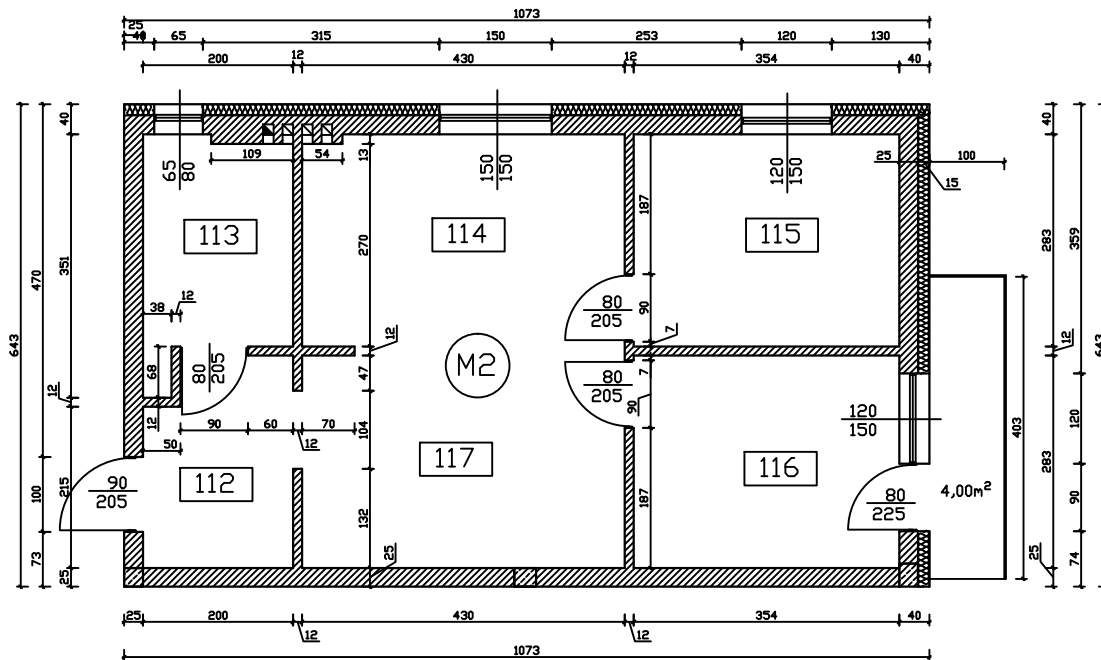

MIESZKANIE M2 SKALA 1:100

M2

Wykaz pomieszczeń

112	Hol	5,33m ²	Pł. ceramiczne
113	Łazienka	5,78m ²	Pł. ceramiczne
114	Kuchnia+jadalnia	12,10m ²	Pł. ceramiczne
115	Pokój	10,02m ²	Panele
116	Pokój	10,02m ²	Panele
117	Salon	12,72m ²	Panele
			55,97m² Powierzchnia użytkowa