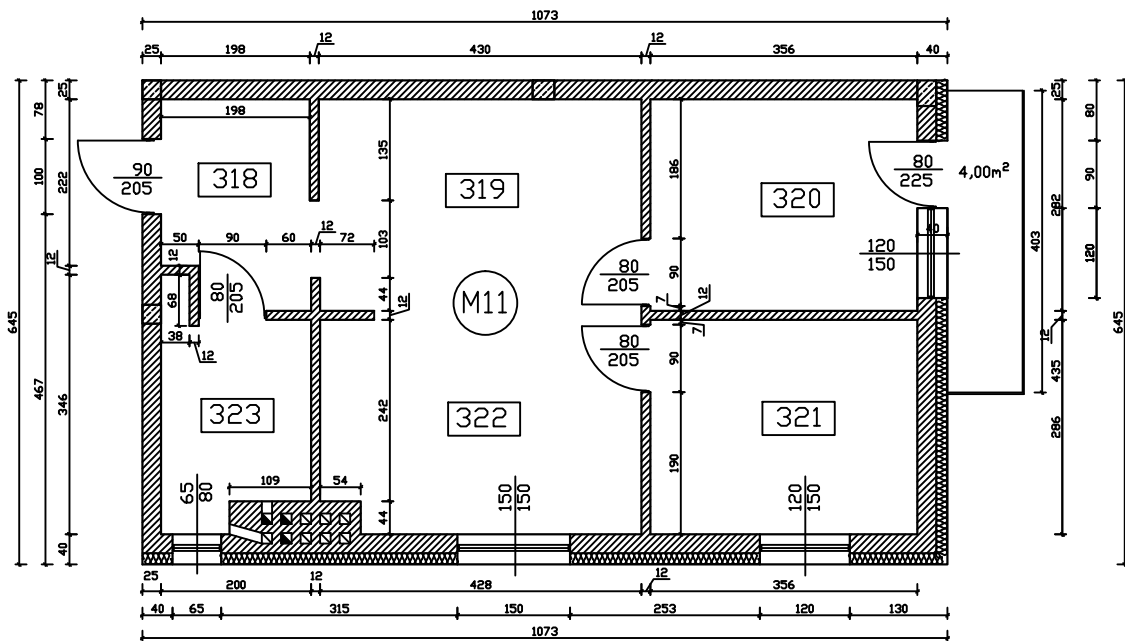

# MIESZKANIE M11 SKALA 1:100

M11

## Wykaz pomieszczeń

318	Hol
5,31m <sup>2</sup>	Pł. ceramiczne
319	Salon
12,68m <sup>2</sup>	Panele
320	Pokój
10,04m <sup>2</sup>	Panele
321	Pokój
10,18m <sup>2</sup>	Panele
322	Kuchnia+jadalnia
11,98m <sup>2</sup>	Pł. ceramiczne
323	Łazienka
5,47m <sup>2</sup>	Pł. ceramiczne
55,66m <sup>2</sup>	Powierzchnia użytkowa