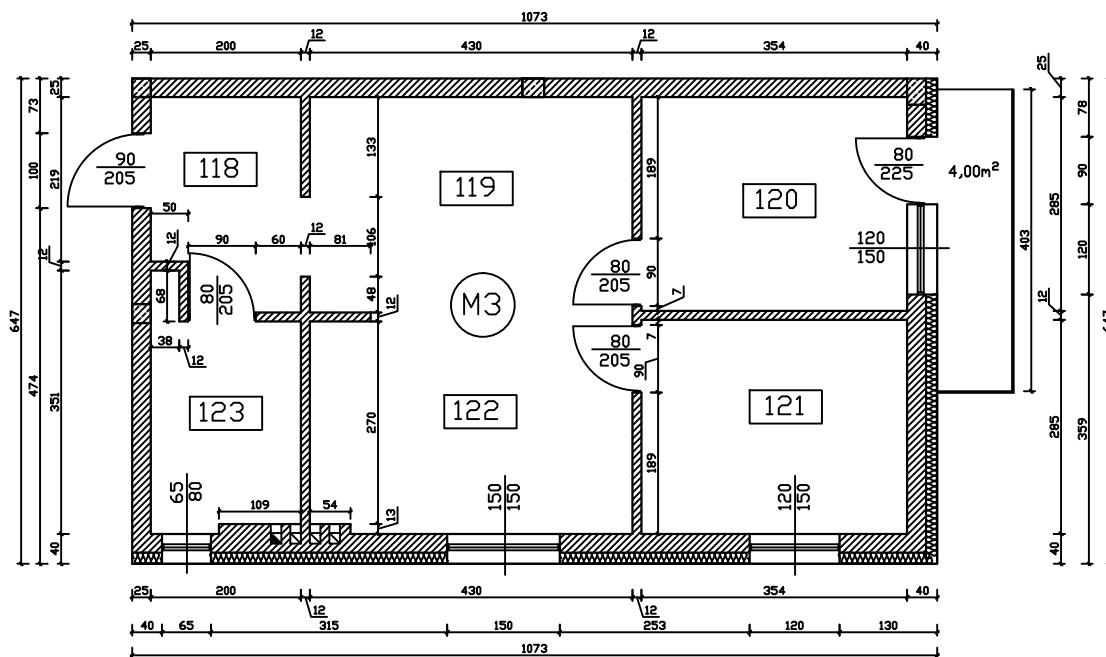

MIESZKANIE M3 SKALA 1:100

M3

Wykaz pomieszczeń

118	Hol	5,40m ²	Pł. ceramiczne
119	Salon	12,89m ²	Panele
120	Pokój	10,09m ²	Panele
121	Pokój	10,09m ²	Panele
122	Kuchnia+Jadalnia	12,10m ²	Pł. ceramiczne
123	Łazienka	5,78m ²	Pł. ceramiczne
			56,35m²
			Powierzchnia użytkowa