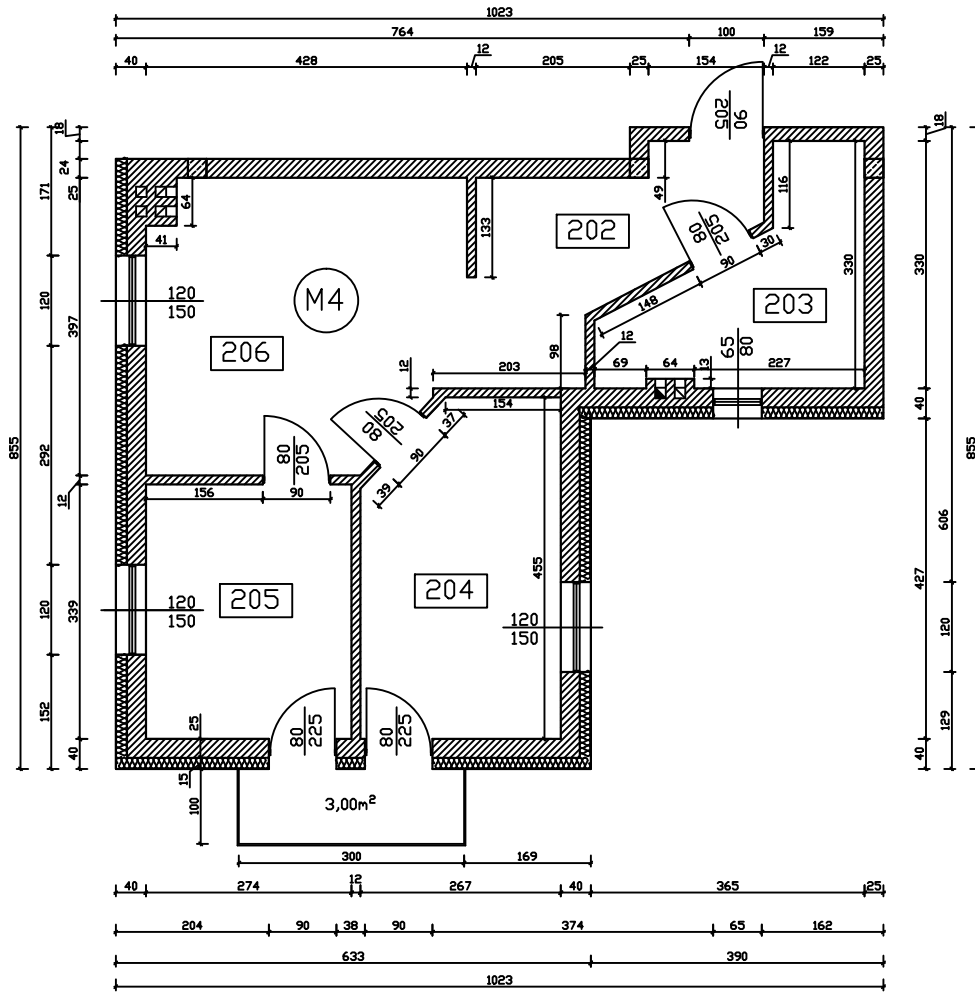

MIESZKANIE M4 SKALA 1:100

M4

Wykaz pomieszczeń

202	Hol	7,74m ²	Pł. ceramiczne
203	Łazienka	7,57m ²	Pł. ceramiczne
204	Pokój	11,46m ²	Panele
205	Salon	9,29m ²	Panele
206	Kuchnia+Jadalnia	15,88m ²	Pł. ceramiczne
		51,94m ²	Powierzchnia użytkowa