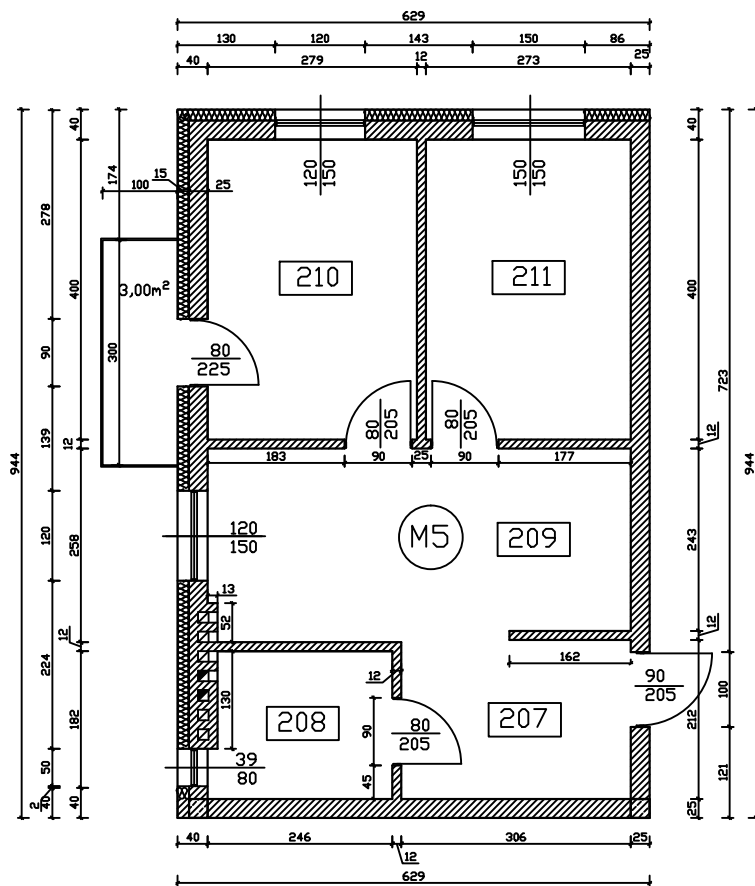

MIESZKANIE M5 SKALA 1:100

M5

Wykaz pomieszczeń

207	Hol
6,49m ²	Pł. ceramiczne
208	Lazienka
4,68m ²	Pł. ceramiczne
209	Kuchnia+Jadalnia
14,20m ²	Pł. ceramiczne
210	Salon
11,16m ²	Panele
211	Pokój
10,92m ²	Panele
47,45m ²	Powierzchnia użytkowa