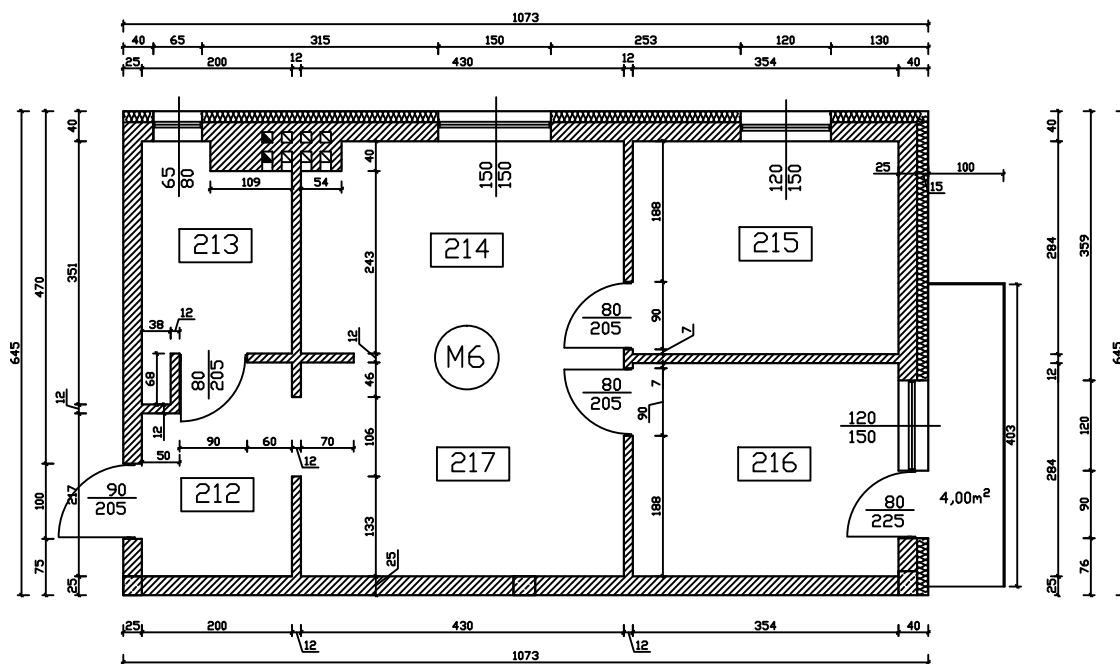

MIESZKANIE M6 SKALA 1:100

M6

Wykaz pomieszczeń

212	Hol	5,37m ²	Pł. ceramiczne
213	Łazienka	5,48m ²	Pł. ceramiczne
214	Kuchnia+Jadalnia	11,97m ²	Pł. ceramiczne
215	Pokój	10,05m ²	Panele
216	Pokój	10,05m ²	Panele
217	Salon	12,80m ²	Panele
			55,72m²
			Powierzchnia użytkowa