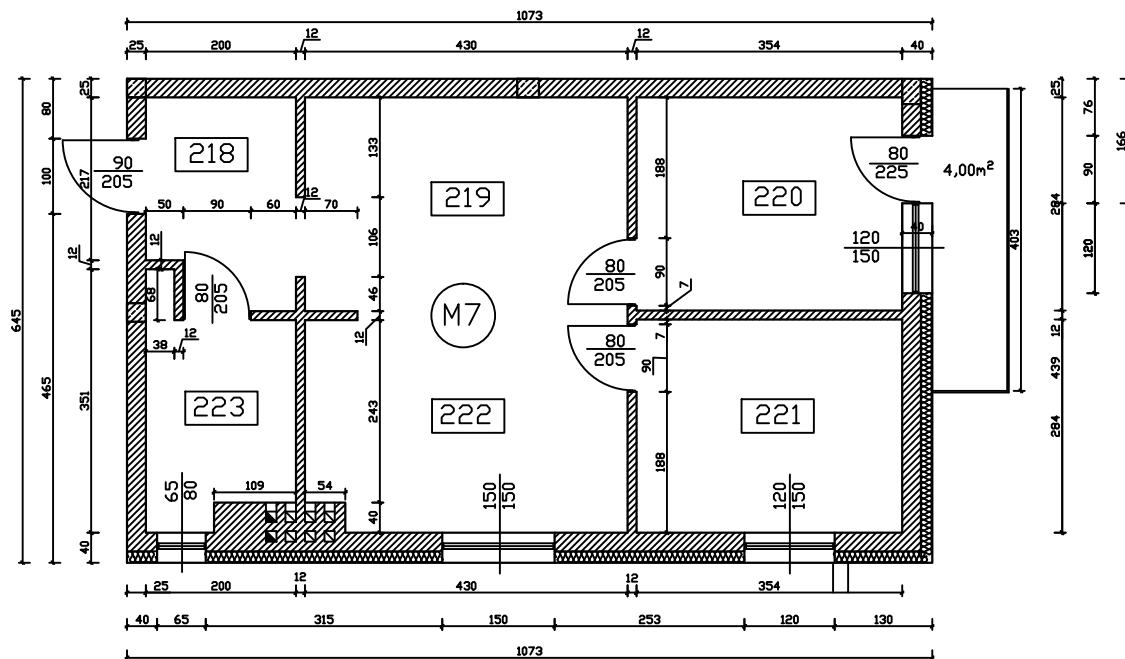

MIESZKANIE M7 SKALA 1:100

M7

Wykaz pomieszczeń

218	Hol	5,37m ²	Pł. ceramiczne
219	Salon	12,80m ²	Panele
220	Pokój	10,05m ²	Panele
221	Pokój	10,05m ²	Panele
222	Kuchnia+Jadalnia	11,97m ²	Pł. ceramiczne
223	Łazienka	5,48m ²	Pł. ceramiczne
		55,72m ²	Powierzchnia użytkowa