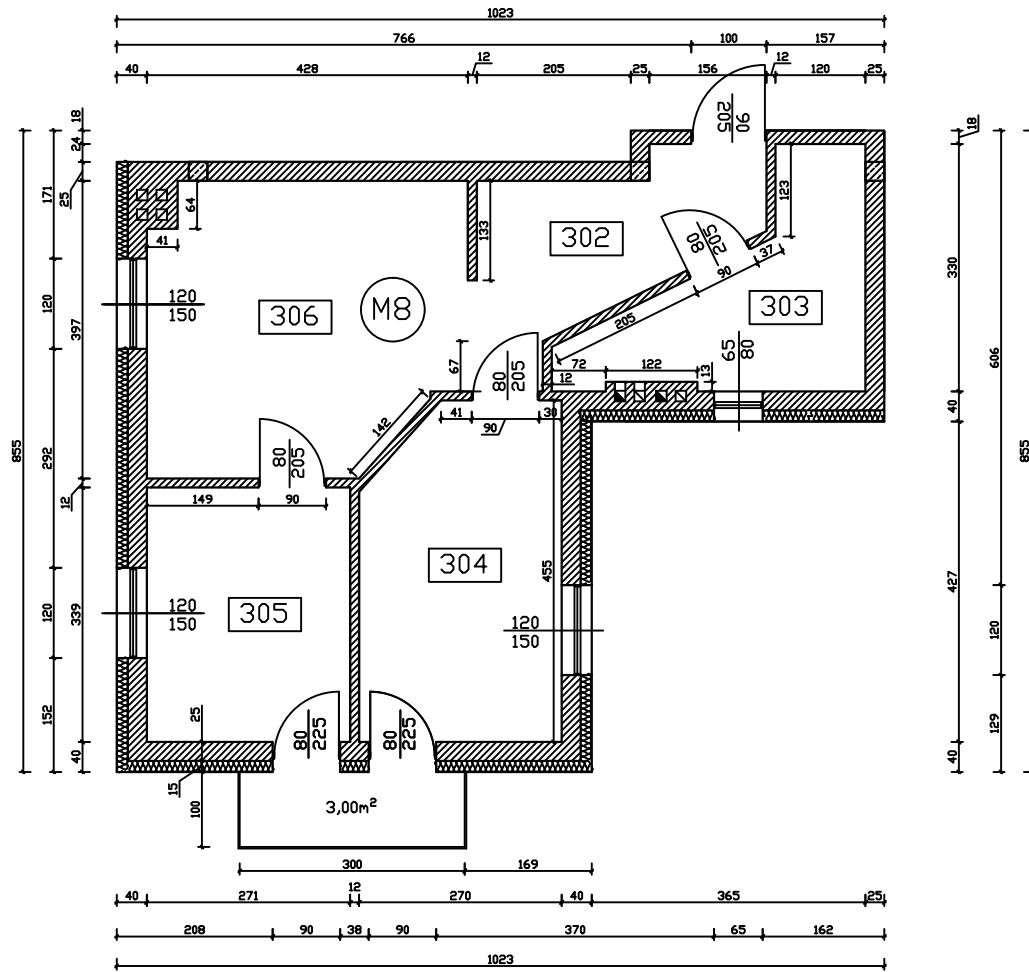

MIESZKANIE M8 SKALA 1:100

M8

Wykaz pomieszczeń

302	Hol
7,41m ²	Pł. ceramiczne
303	Łazienka
7,77m ²	Pł. ceramiczne
304	Pokój
11,62m ²	Panele
305	Salon
9,19m ²	Panele
306	Kuchnia+Jadalnia
15,82m ²	Pł. ceramiczne
51,81m ²	Powierzchnia użytkowa