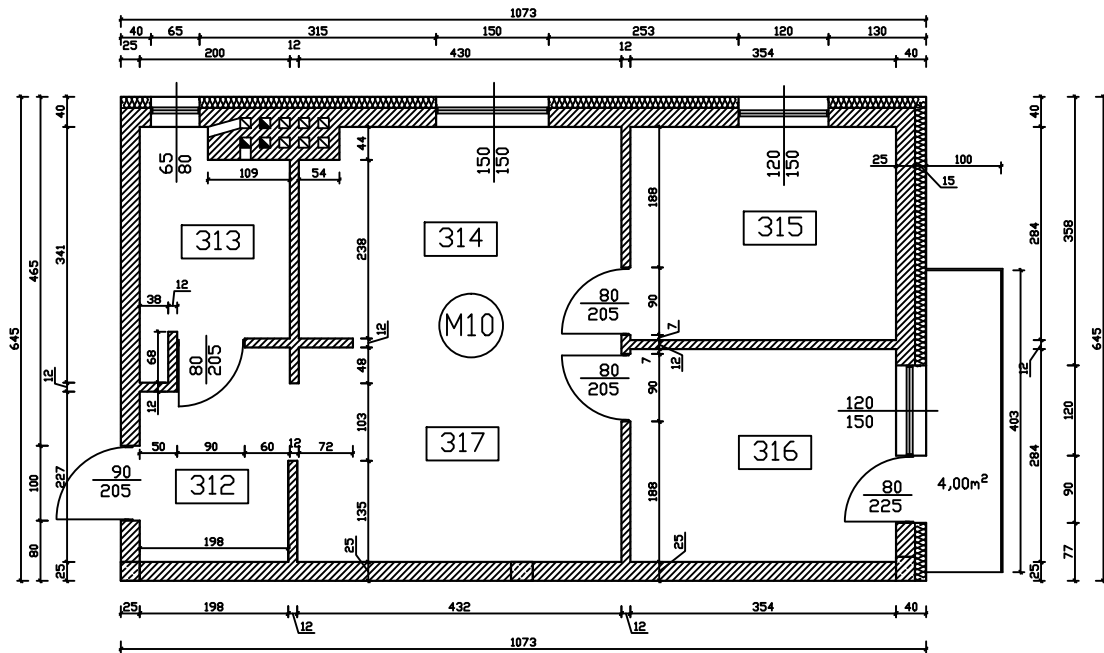

MIESZKANIE M10 SKALA 1:100

M10

Wykaz pomieszczeń

312	Łazienka
5,40m ²	Pł. ceramiczne
313	Łazienka
5,38m ²	Pł. ceramiczne
314	Kuchnia+Jadalnia
11,91m ²	Pł. ceramiczne
315	Pokój
10,05m ²	Panele
316	Pokój
10,05m ²	Panele
317	Salon
12,87m ²	Panele
55,66m ²	Powierzchnia użytkowa