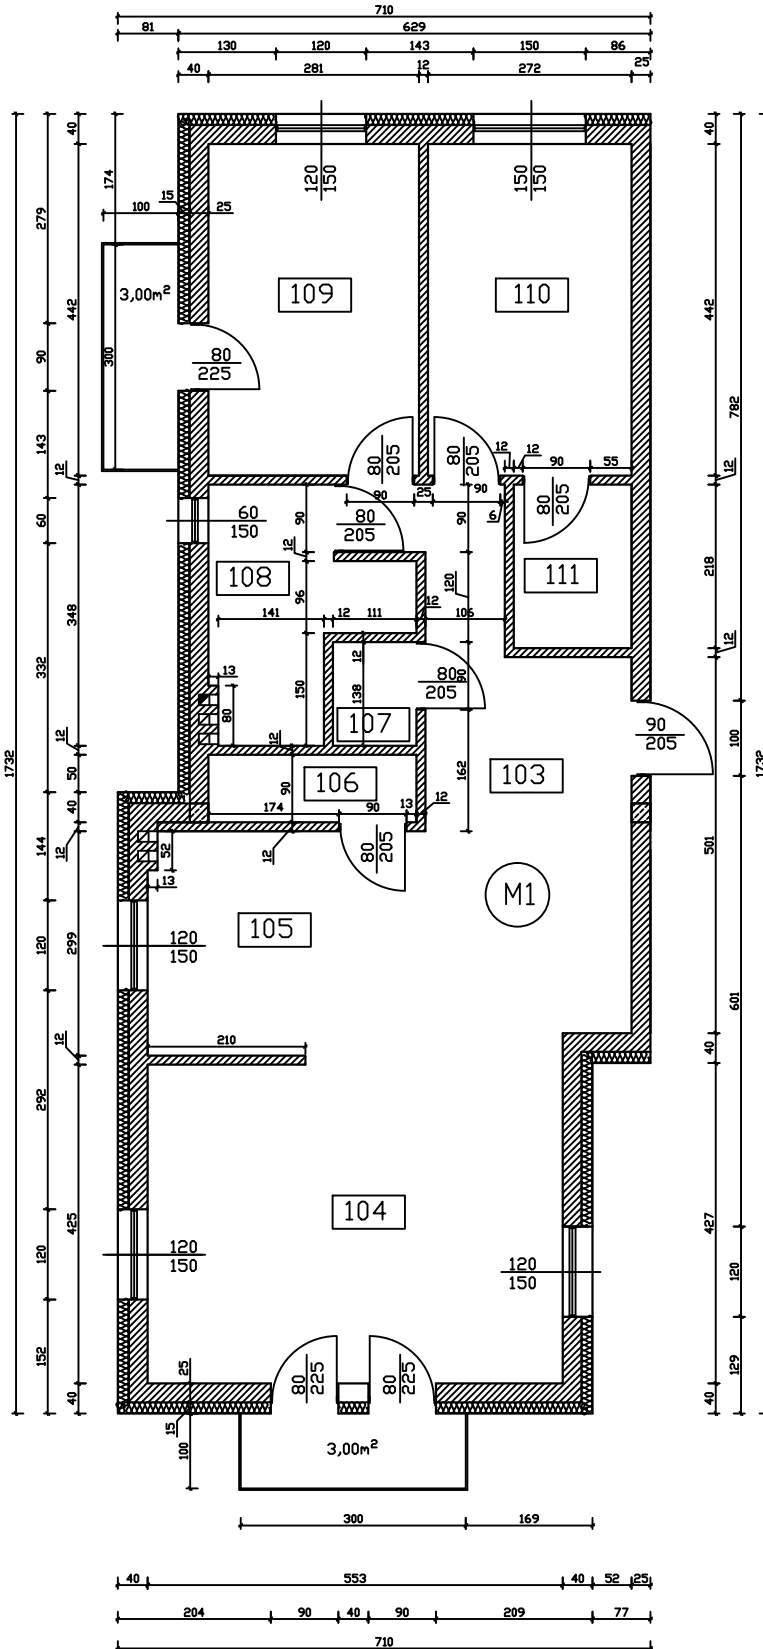

MIESZKANIE M1 SKALA 1:100

M1

Wykaz pomieszczeń

103	Hol
15,08m ²	Pł. ceramiczne
104	Salon
23,50m ²	Panele
105	Kuchnia+Jadalnia
14,08m ²	Pł. ceramiczne
106	Spizarka
2,49m ²	Pł. ceramiczne
107	WC
1,54m ²	Pł. ceramiczne
108	Lazienka
6,59m ²	Pł. ceramiczne
109	Pokój
12,40m ²	Panele
110	Pokój
12,00m ²	Panele
111	Garderoba
3,42m ²	Panele
<hr/>	
91,10m ²	Powierzchnia użytkowa